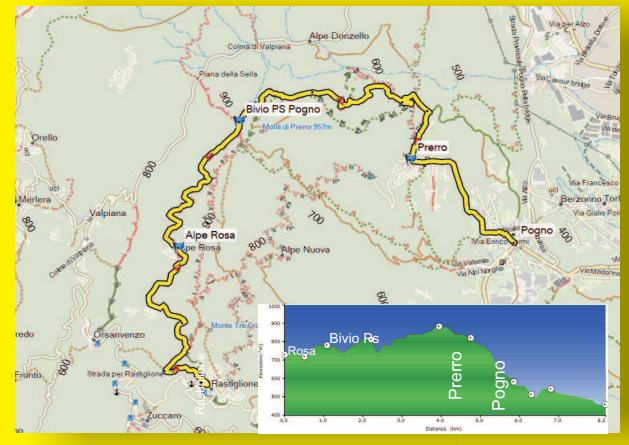

AROUND RASTIGLIONE MTB INFO POINT

Trattoria Bar Dei Ferrieri

Trattoria - Pizzeria P.zza del Forno -Rastiglione
Telefono : 39 333 265 9559

Percorsi Mtb

- R1- Prerro -Rastiglione Km 8 - Medio
- R2- Rastiglione-Poggio Km 8,3 - Medio
- R3- Rastiglione-Rastiglione Km 21,4 - Impegnativo
- R3-1 Rastiglione-Rastiglione (Cambocciolo 1) Km 18 - Impegnativo
- R3-2 Rastiglione-Rastiglione (Alpe Mescia) Km 18 - Impegnativo
- R4- Variante Merlera-Valmonfredo Km 4 - Medio
- T4- Valpiana - Madonna del Sasso (Asfalto)

R1-Prerro - Rastiglione Km 8.

R2-Rastiglione - Poggio Km 8.3

R3- Rastiglione-Rastiglione Km 21.4