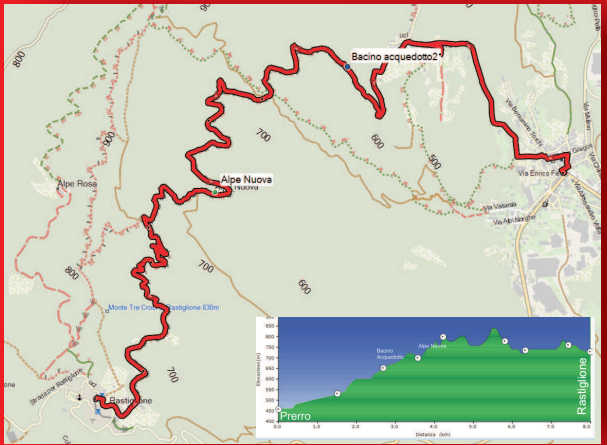

AROUND RASTIGLIONE MTB INFO POINT

Trattoria Bar Dei Ferrieri

Trattoria - Pizzeria P.zza del Forno -Rastiglione
Telefono : 39 333 265 9559

Percorsi Mtb

- R1- Prerro -Rastiglione Km 8 - Medio
- R2- Rastiglione-Poggio Km 8,3 - Medio
- R3- Rastiglione-Rastiglione Km 21,4 - Impegnativo
- R3-1 Rastiglione-Rastiglione (Cambocciolo 1) Km 18 - Impegnativo
- R3-2 Rastiglione-Rastiglione (Alpe Mescia) Km 18 - Impegnativo
- R4- Variante Merlera-Valmonfredo Km 4 - Medio
- T4- Valpiana - Madonna del Sasso (Asfalto)

R1-Prerro - Rastiglione Km 8.

R2-Rastiglione - Poggio Km 8.3

R3- Rastiglione-Rastiglione Km 21.4