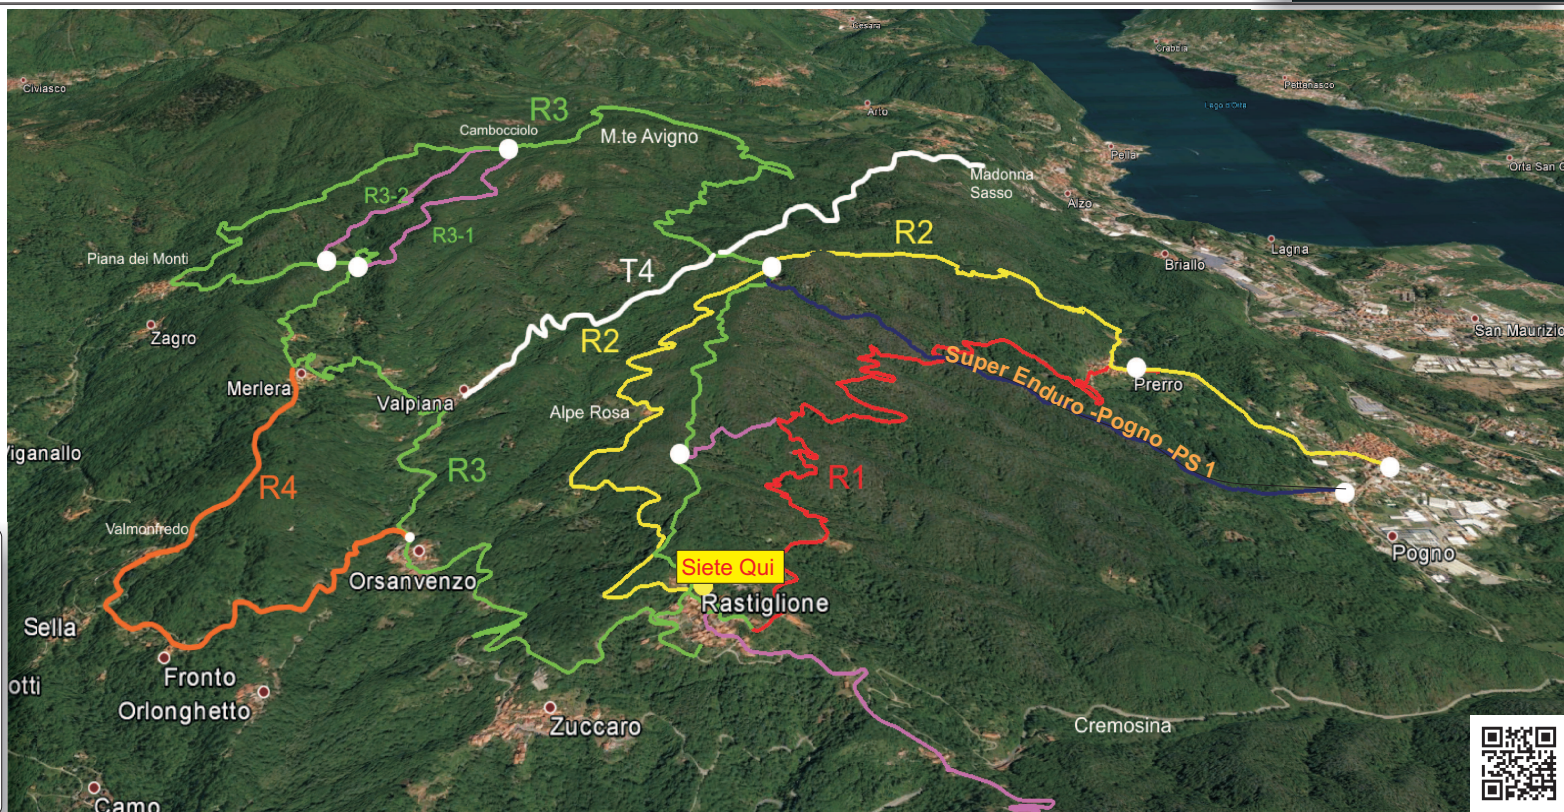

AROUND RASTIGLIONE MTB INFO POINT

Trattoria Bar Dei Ferrieri

Trattoria - Pizzeria P.zza del Forno -Rastiglione
Telefono : 39 333 265 9559

Percorsi Mtb

- R1- Prerro -Rastiglione Km 8 - Medio
- R2- Rastiglione-Poggio Km 8,3 - Medio
- R3- Rastiglione-Rastiglione Km 21,4 - Impegnativo
- R3-1 Rastiglione-Rastiglione (Cambocciolo 1) Km 18 - Impegnativo
- R3-2 Rastiglione-Rastiglione (Alpe Mescia) Km 18 - Impegnativo
- R4- Variante Merlera-Valmonfredo Km 4 - Medio
- T4- Valpiana - Madonna del Sasso (Asfalto)

R1-Prerro - Rastiglione Km 8.

R2-Rastiglione - Poggio Km 8.3

R3- Rastiglione-Rastiglione Km 21.4